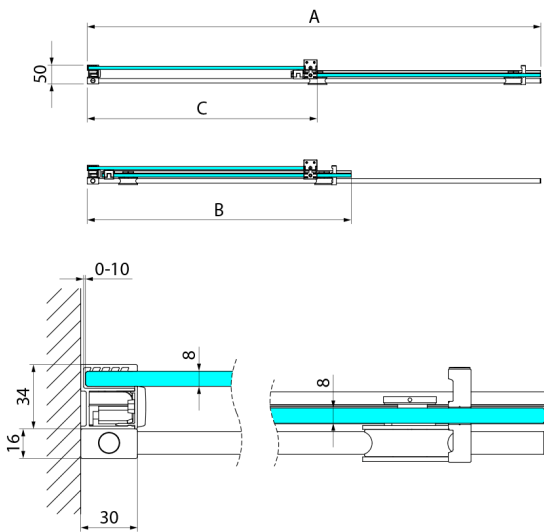

SPIRIT BLACK Duschtür 1400mm, Klarglas

Bestellcode: GI1014B

Größe

Breite: 1400 mm

Höhe: 2000 mm

Eigenschaften

Garantie: 2 Jahre

Technisches Arbeitsblatt

Model	A	B	C
GI1010	980-1010	380	494
GI1011	1080-1110	430	544
GI1012	1180-1210	480	594
GI1013	1280-1310	530	644
GI1014	1380-1410	580	694
GI1015	1480-1510	630	744
GI1016	1580-1610	680	794

Model	A	C	D
GI1010	990-1008	380	494
GI1011	1090-1108	430	544
GI1012	1190-1208	480	594
GI1013	1290-1308	530	644
GI1014	1390-1408	580	694
GI1015	1490-1508	630	744
GI1016	1590-1608	680	794
	B		
GI3580	785-800		
GI3590	885-900		
GI3510	985-1000		

Model	A MAX	B MIN	C
GI1010	982	543	494
GI1011	1082	593	544
GI1012	1182	643	594
GI1013	1282	693	644
GI1014	1382	743	694
GI1015	1482	793	744
GI1016	1582	843	794