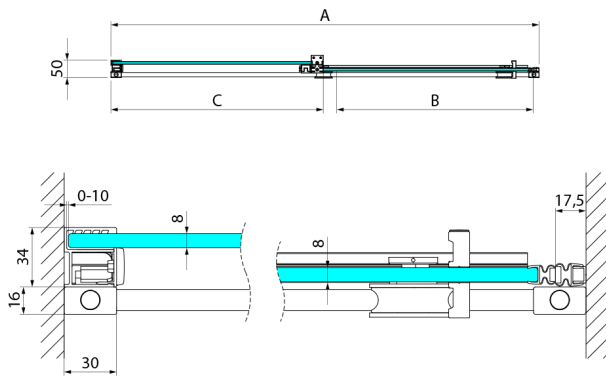

SPIRIT BLACK Duschtür 1400mm, Klarglas

Bestellcode: GI1014B

Größe

Breite: 1400 mm

Höhe: 2000 mm

Eigenschaften

Garantie: 2 Jahre

Technisches Arbeitsblatt

Model	A	B	C
GI1010	980-1010	380	494
GI1011	1080-1110	430	544
GI1012	1180-1210	480	594
GI1013	1280-1310	530	644
GI1014	1380-1410	580	694
GI1015	1480-1510	630	744
GI1016	1580-1610	680	794

Model	A	C	D
GI1010	990-1008	380	494
GI1011	1090-1108	430	544
GI1012	1190-1208	480	594
GI1013	1290-1308	530	644
GI1014	1390-1408	580	694
GI1015	1490-1508	630	744
GI1016	1590-1608	680	794
	B		
GI3580	785-800		
GI3590	885-900		
GI3510	985-1000		

Model	A MAX	B MIN	C
GI1010	982	543	494
GI1011	1082	593	544
GI1012	1182	643	594
GI1013	1282	693	644
GI1014	1382	743	694
GI1015	1482	793	744
GI1016	1582	843	794