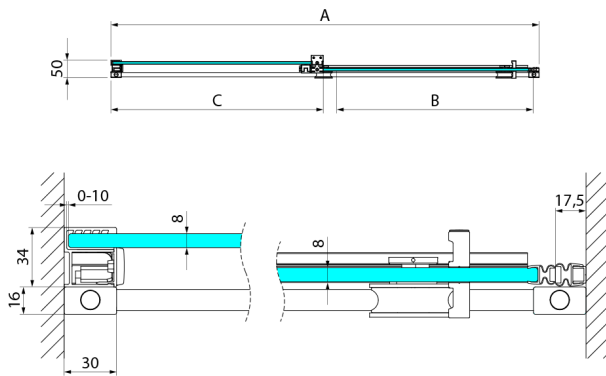

SPIRIT BLACK Duschtür 1300 mm, Klarglas

Bestellcode: GI1013B

Größe

Breite: 1300 mm
 Höhe: 2000 mm

Eigenschaften

Garantie: 2 Jahre

Technisches Arbeitsblatt

Model	A	B	C
GI1010	980-1010	380	494
GI1011	1080-1110	430	544
GI1012	1180-1210	480	594
GI1013	1280-1310	530	644
GI1014	1380-1410	580	694
GI1015	1480-1510	630	744
GI1016	1580-1610	680	794

Model	A	C	D
GI1010	990-1008	380	494
GI1011	1090-1108	430	544
GI1012	1190-1208	480	594
GI1013	1290-1308	530	644
GI1014	1390-1408	580	694
GI1015	1490-1508	630	744
GI1016	1590-1608	680	794
	B		
GI3580	785-800		
GI3590	885-900		
GI3510	985-1000		

Model	A MAX	B MIN	C
GI1010	982	543	494
GI1011	1082	593	544
GI1012	1182	643	594
GI1013	1282	693	644
GI1014	1382	743	694
GI1015	1482	793	744
GI1016	1582	843	794