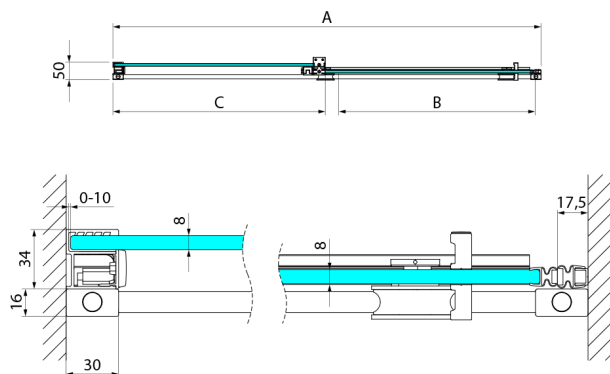

## SPIRIT BLACK Duschtür 1200 mm, Klarglas

**Bestellcode:** GI1012B

**Größe**

Breite: 1200 mm

Höhe: 2000 mm

**Eigenschaften**

Garantie: 2 Jahre

### Technisches Arbeitsblatt

| Model  | A         | B   | C   |
|--------|-----------|-----|-----|
| GI1010 | 980-1010  | 380 | 494 |
| GI1011 | 1080-1110 | 430 | 544 |
| GI1012 | 1180-1210 | 480 | 594 |
| GI1013 | 1280-1310 | 530 | 644 |
| GI1014 | 1380-1410 | 580 | 694 |
| GI1015 | 1480-1510 | 630 | 744 |
| GI1016 | 1580-1610 | 680 | 794 |

| Model  | A         | C   | D   |
|--------|-----------|-----|-----|
| GI1010 | 990-1008  | 380 | 494 |
| GI1011 | 1090-1108 | 430 | 544 |
| GI1012 | 1190-1208 | 480 | 594 |
| GI1013 | 1290-1308 | 530 | 644 |
| GI1014 | 1390-1408 | 580 | 694 |
| GI1015 | 1490-1508 | 630 | 744 |
| GI1016 | 1590-1608 | 680 | 794 |
|        | B         |     |     |
| GI3580 | 785-800   |     |     |
| GI3590 | 885-900   |     |     |
| GI3510 | 985-1000  |     |     |