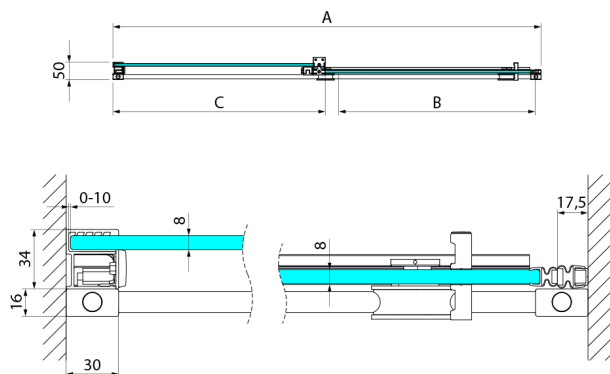

## SPIRIT BLACK Duschtür 1100 mm, Klarglas

Bestellcode: GI1011B

### Größe

Breite: 1100 mm

Höhe: 2000 mm

## Technisches Arbeitsblatt

Model	A	B	C
GI1010	980-1010	380	494
GI1011	1080-1110	430	544
GI1012	1180-1210	480	594
GI1013	1280-1310	530	644
GI1014	1380-1410	580	694
GI1015	1480-1510	630	744
GI1016	1580-1610	680	794