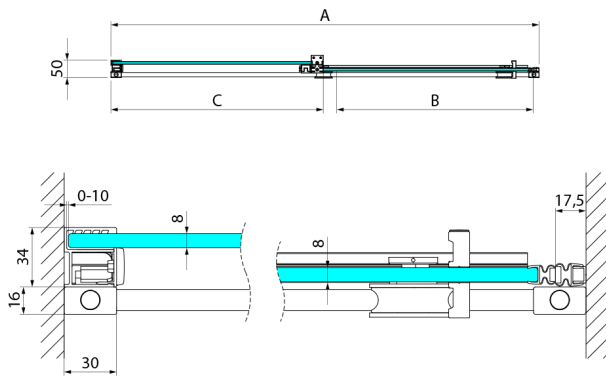

SPIRIT BLACK Duschtür 1000 mm, Klarglas

Bestellcode: GI1010B

Größe

Breite: 1000 mm

Höhe: 2000 mm

Eigenschaften

Garantie: 2 Jahre

Technisches Arbeitsblatt

Model	A	B	C
GI1010	980-1010	380	494
GI1011	1080-1110	430	544
GI1012	1180-1210	480	594
GI1013	1280-1310	530	644
GI1014	1380-1410	580	694
GI1015	1480-1510	630	744
GI1016	1580-1610	680	794

Model	A	C	D
GI1010	990-1008	380	494
GI1011	1090-1108	430	544
GI1012	1190-1208	480	594
GI1013	1290-1308	530	644
GI1014	1390-1408	580	694
GI1015	1490-1508	630	744
GI1016	1590-1608	680	794
	B		
GI3580	785-800		
GI3590	885-900		
GI3510	985-1000		

Model	A MAX	B MIN	C
GI1010	982	543	494
GI1011	1082	593	544
GI1012	1182	643	594
GI1013	1282	693	644
GI1014	1382	743	694
GI1015	1482	793	744
GI1016	1582	843	794