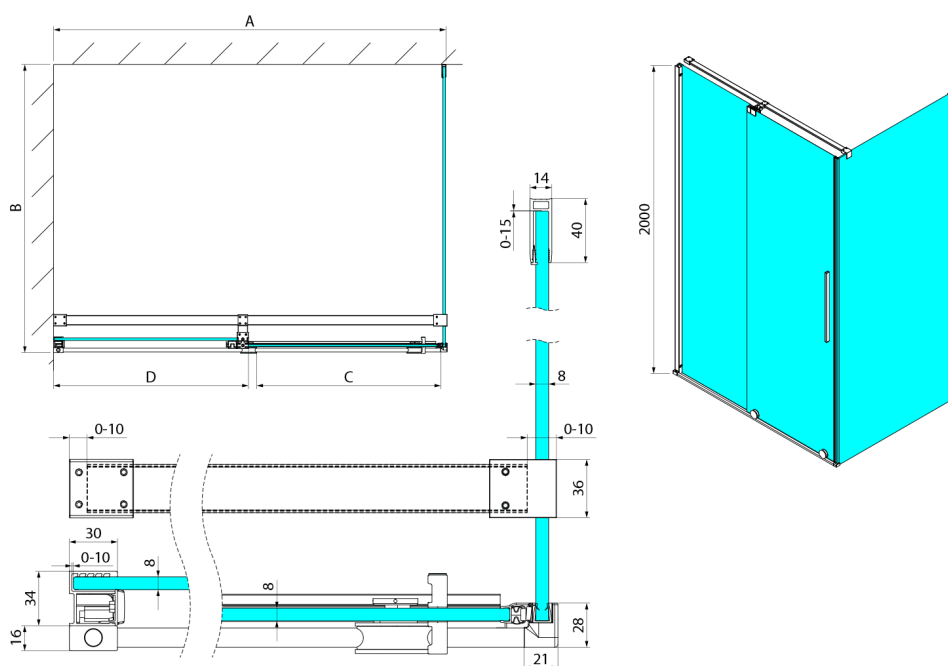

## SPIRIT Seitenwand 1000mm, Klarglas

**Bestellcode:** GI3510

**Größe**

Höhe: 2000 mm

Tiefe: 1000 mm

**Eigenschaften**

Garantie: 2 Jahre

### Technisches Arbeitsblatt

Model	A	C	D
GI1010	990-1008	380	494
GI1011	1090-1108	430	544
GI1012	1190-1208	480	594
GI1013	1290-1308	530	644
GI1014	1390-1408	580	694
GI1015	1490-1508	630	744
GI1016	1590-1608	680	794
	B		
GI3580	785-800		
GI3590	885-900		
GI3510	985-1000		