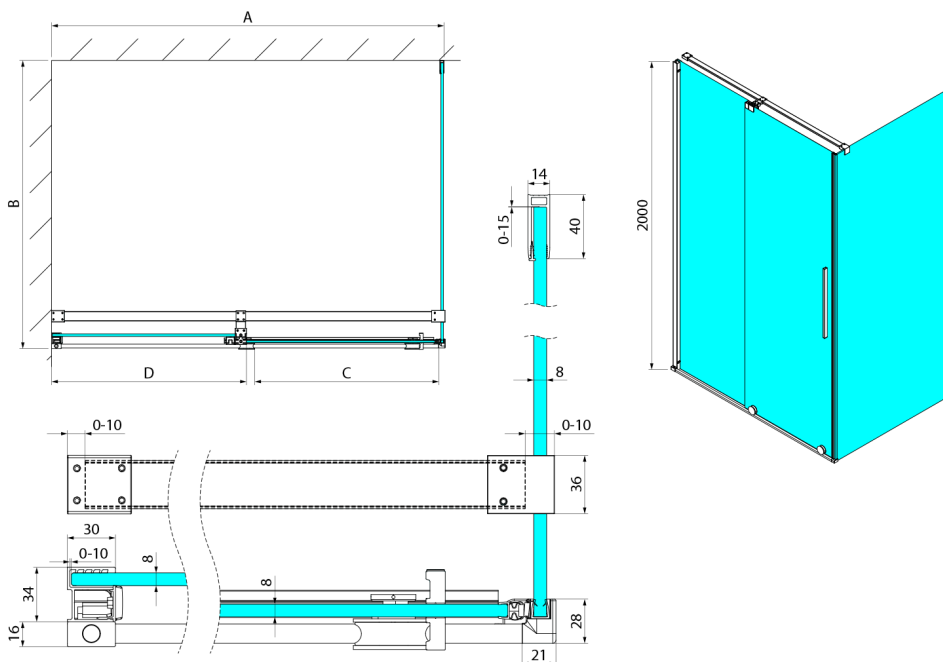

SPIRIT Seitenwand 900mm, Klarglas

Bestellcode: GI3590

Größe

Höhe: 2000 mm

Tiefe: 900 mm

Eigenschaften

Garantie: 2 Jahre

Technisches Arbeitsblatt

Model	A	C	D
GI1010	990-1008	380	494
GI1011	1090-1108	430	544
GI1012	1190-1208	480	594
GI1013	1290-1308	530	644
GI1014	1390-1408	580	694
GI1015	1490-1508	630	744
GI1016	1590-1608	680	794
	B		
GI3580	785-800		
GI3590	885-900		
GI3510	985-1000		