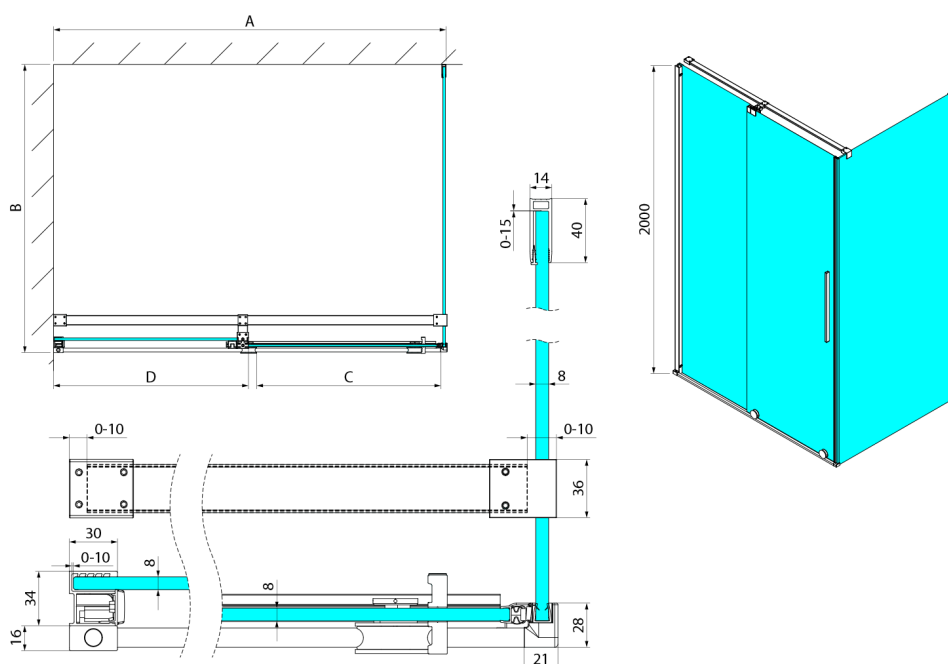

## SPIRIT Seitenwand 800mm, Klarglas

**Bestellcode:** GI3580

**Größe**

Höhe: 2000 mm

Tiefe: 800 mm

**Eigenschaften**

Garantie: 2 Jahre

### Technisches Arbeitsblatt

Model	A	C	D
GI1010	990-1008	380	494
GI1011	1090-1108	430	544
GI1012	1190-1208	480	594
GI1013	1290-1308	530	644
GI1014	1390-1408	580	694
GI1015	1490-1508	630	744
GI1016	1590-1608	680	794
	B		
GI3580	785-800		
GI3590	885-900		
GI3510	985-1000		