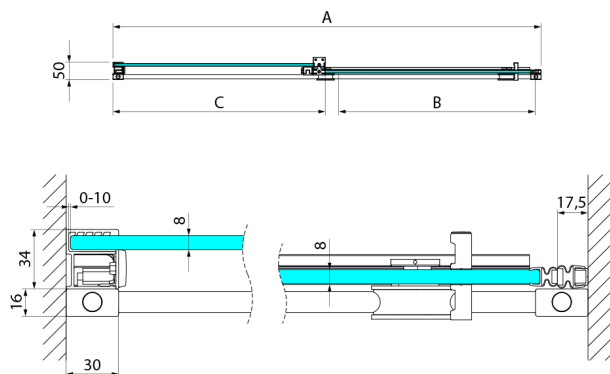

SPIRIT Duschtür 1600mm, Klarglas

Bestellcode: GI1016

Größe

Breite: 1600 mm

Höhe: 2000 mm

Eigenschaften

Garantie: 2 Jahre

Technisches Arbeitsblatt

Model	A	B	C
GI1010	980-1010	380	494
GI1011	1080-1110	430	544
GI1012	1180-1210	480	594
GI1013	1280-1310	530	644
GI1014	1380-1410	580	694
GI1015	1480-1510	630	744
GI1016	1580-1610	680	794

Model	A	C	D
GI1010	990-1008	380	494
GI1011	1090-1108	430	544
GI1012	1190-1208	480	594
GI1013	1290-1308	530	644
GI1014	1390-1408	580	694
GI1015	1490-1508	630	744
GI1016	1590-1608	680	794
	B		
GI3580	785-800		
GI3590	885-900		
GI3510	985-1000		

Model	A MAX	B MIN	C
GI1010	982	543	494
GI1011	1082	593	544
GI1012	1182	643	594
GI1013	1282	693	644
GI1014	1382	743	694
GI1015	1482	793	744
GI1016	1582	843	794