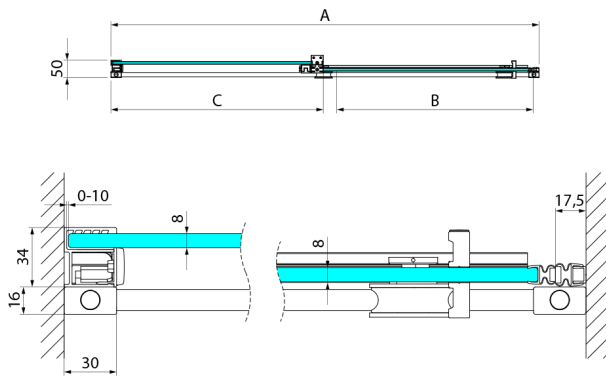

SPIRIT Duschtür 1500mm, Klarglas

Bestellcode: GI1015

Größe

Breite: 1500 mm

Höhe: 2000 mm

Eigenschaften

Garantie: 2 Jahre

Technisches Arbeitsblatt

Model	A	B	C
GI1010	980-1010	380	494
GI1011	1080-1110	430	544
GI1012	1180-1210	480	594
GI1013	1280-1310	530	644
GI1014	1380-1410	580	694
GI1015	1480-1510	630	744
GI1016	1580-1610	680	794

Model	A	C	D
GI1010	990-1008	380	494
GI1011	1090-1108	430	544
GI1012	1190-1208	480	594
GI1013	1290-1308	530	644
GI1014	1390-1408	580	694
GI1015	1490-1508	630	744
GI1016	1590-1608	680	794
	B		
GI3580	785-800		
GI3590	885-900		
GI3510	985-1000		

Model	A MAX	B MIN	C
GI1010	982	543	494
GI1011	1082	593	544
GI1012	1182	643	594
GI1013	1282	693	644
GI1014	1382	743	694
GI1015	1482	793	744
GI1016	1582	843	794