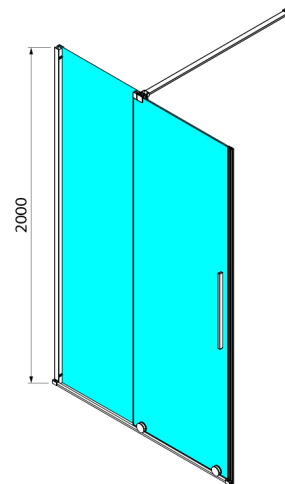

SPIRIT Duschtür 1500mm, Klarglas

Bestellcode: GI1015

Größe

Breite: 1500 mm

Höhe: 2000 mm

Eigenschaften

Garantie: 2 Jahre

Technisches Arbeitsblatt

Model	A	B	C
GI1010	980-1010	380	494
GI1011	1080-1110	430	544
GI1012	1180-1210	480	594
GI1013	1280-1310	530	644
GI1014	1380-1410	580	694
GI1015	1480-1510	630	744
GI1016	1580-1610	680	794

Model	A	C	D
GI1010	990-1008	380	494
GI1011	1090-1108	430	544
GI1012	1190-1208	480	594
GI1013	1290-1308	530	644
GI1014	1390-1408	580	694
GI1015	1490-1508	630	744
GI1016	1590-1608	680	794
	B		
GI3580	785-800		
GI3590	885-900		
GI3510	985-1000		