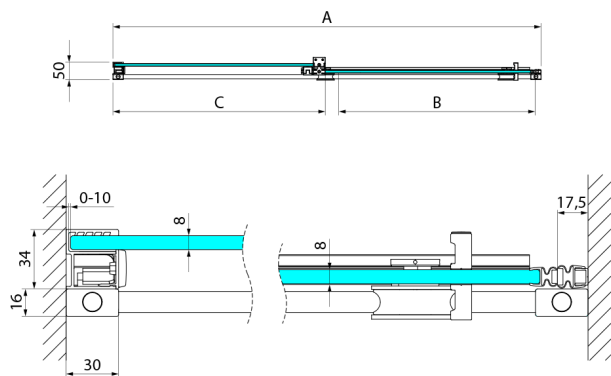

SPIRIT Duschtür 1400mm, Klarglas

Bestellcode: GI1014

Größe

Breite: 1400 mm

Höhe: 2000 mm

Eigenschaften

Garantie: 2 Jahre

Technisches Arbeitsblatt

Model	A	B	C
GI1010	980-1010	380	494
GI1011	1080-1110	430	544
GI1012	1180-1210	480	594
GI1013	1280-1310	530	644
GI1014	1380-1410	580	694
GI1015	1480-1510	630	744
GI1016	1580-1610	680	794

Model	A	C	D
GI1010	990-1008	380	494
GI1011	1090-1108	430	544
GI1012	1190-1208	480	594
GI1013	1290-1308	530	644
GI1014	1390-1408	580	694
GI1015	1490-1508	630	744
GI1016	1590-1608	680	794
	B		
GI3580	785-800		
GI3590	885-900		
GI3510	985-1000		

Model	A MAX	B MIN	C
GI1010	982	543	494
GI1011	1082	593	544
GI1012	1182	643	594
GI1013	1282	693	644
GI1014	1382	743	694
GI1015	1482	793	744
GI1016	1582	843	794