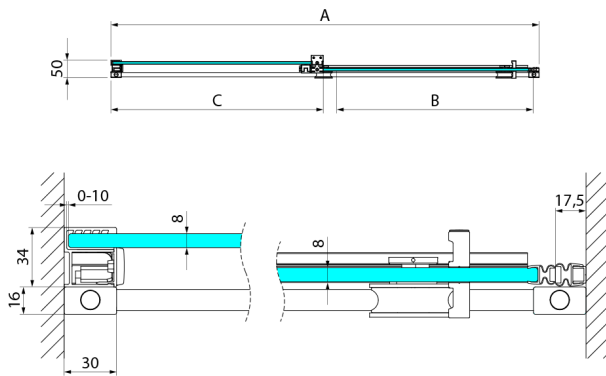

## SPIRIT Duschtür 1300mm, Klarglas

**Bestellcode:** GI1013

**Größe**

Breite: 1300 mm  
 Höhe: 2000 mm

**Eigenschaften**

Garantie: 2 Jahre

### Technisches Arbeitsblatt

Model	A	B	C
GI1010	980-1010	380	494
GI1011	1080-1110	430	544
GI1012	1180-1210	480	594
GI1013	1280-1310	530	644
GI1014	1380-1410	580	694
GI1015	1480-1510	630	744
GI1016	1580-1610	680	794

Model	A	C	D
GI1010	990-1008	380	494
GI1011	1090-1108	430	544
GI1012	1190-1208	480	594
GI1013	1290-1308	530	644
GI1014	1390-1408	580	694
GI1015	1490-1508	630	744
GI1016	1590-1608	680	794
	B		
GI3580	785-800		
GI3590	885-900		
GI3510	985-1000		