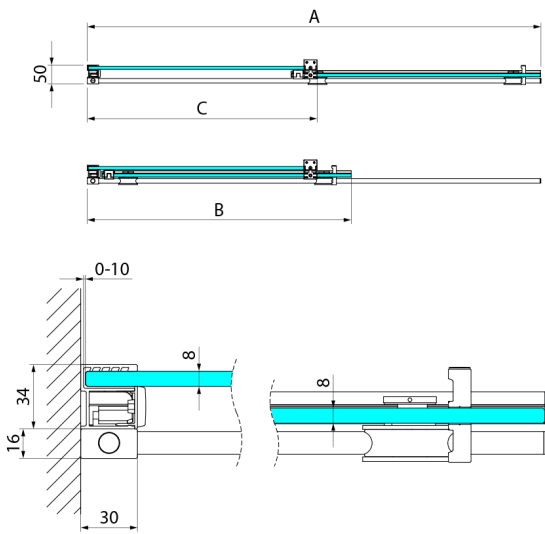

SPIRIT Duschtür 1200mm, Klarglas

Bestellcode: GI1012

Größe

Breite: 1200 mm

Höhe: 2000 mm

Eigenschaften

Garantie: 2 Jahre

Technisches Arbeitsblatt

Model	A	B	C
GI1010	980-1010	380	494
GI1011	1080-1110	430	544
GI1012	1180-1210	480	594
GI1013	1280-1310	530	644
GI1014	1380-1410	580	694
GI1015	1480-1510	630	744
GI1016	1580-1610	680	794

Model	A	C	D
GI1010	990-1008	380	494
GI1011	1090-1108	430	544
GI1012	1190-1208	480	594
GI1013	1290-1308	530	644
GI1014	1390-1408	580	694
GI1015	1490-1508	630	744
GI1016	1590-1608	680	794
	B		
GI3580	785-800		
GI3590	885-900		
GI3510	985-1000		

Model	A MAX	B MIN	C
GI1010	982	543	494
GI1011	1082	593	544
GI1012	1182	643	594
GI1013	1282	693	644
GI1014	1382	743	694
GI1015	1482	793	744
GI1016	1582	843	794