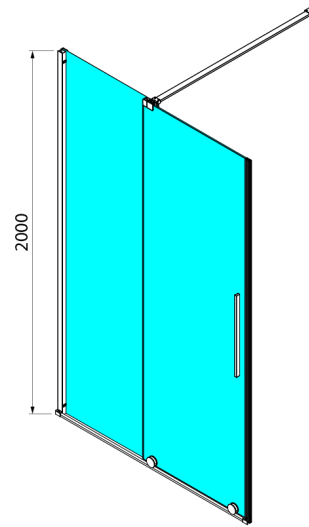

SPIRIT Duschtür 1200mm, Klarglas

Bestellcode: GI1012

Größe

Breite: 1200 mm

Höhe: 2000 mm

Eigenschaften

Garantie: 2 Jahre

Technisches Arbeitsblatt

Model	A	B	C
GI1010	980-1010	380	494
GI1011	1080-1110	430	544
GI1012	1180-1210	480	594
GI1013	1280-1310	530	644
GI1014	1380-1410	580	694
GI1015	1480-1510	630	744
GI1016	1580-1610	680	794

Model	A	C	D
GI1010	990-1008	380	494
GI1011	1090-1108	430	544
GI1012	1190-1208	480	594
GI1013	1290-1308	530	644
GI1014	1390-1408	580	694
GI1015	1490-1508	630	744
GI1016	1590-1608	680	794
	B		
GI3580	785-800		
GI3590	885-900		
GI3510	985-1000		