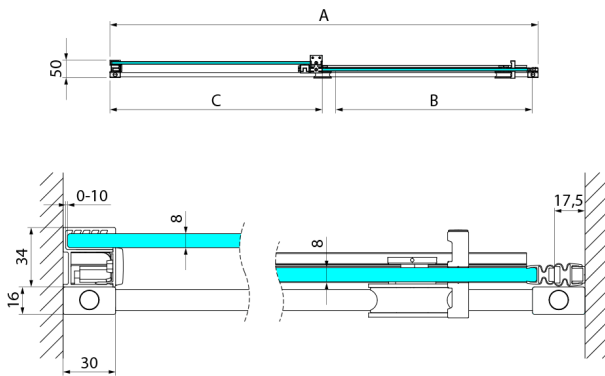

SPIRIT Duschtür 1200mm, Klarglas

Bestellcode: GI1012

Größe

Breite: 1200 mm

Höhe: 2000 mm

Eigenschaften

Garantie: 2 Jahre

Technisches Arbeitsblatt

Model	A	B	C
GI1010	980-1010	380	494
GI1011	1080-1110	430	544
GI1012	1180-1210	480	594
GI1013	1280-1310	530	644
GI1014	1380-1410	580	694
GI1015	1480-1510	630	744
GI1016	1580-1610	680	794

Model	A	C	D
GI1010	990-1008	380	494
GI1011	1090-1108	430	544
GI1012	1190-1208	480	594
GI1013	1290-1308	530	644
GI1014	1390-1408	580	694
GI1015	1490-1508	630	744
GI1016	1590-1608	680	794
	B		
GI3580	785-800		
GI3590	885-900		
GI3510	985-1000		

Model	A MAX	B MIN	C
GI1010	982	543	494
GI1011	1082	593	544
GI1012	1182	643	594
GI1013	1282	693	644
GI1014	1382	743	694
GI1015	1482	793	744
GI1016	1582	843	794