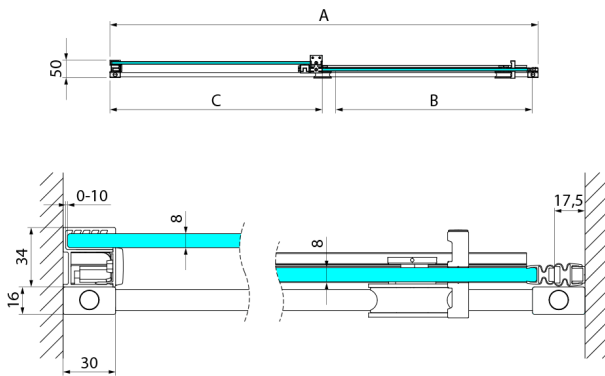

SPIRIT Duschtür 1100mm, Klarglas

Bestellcode: GI1011

Größe

Breite: 1100 mm

Höhe: 2000 mm

Eigenschaften

Garantie: 2 Jahre

Technisches Arbeitsblatt

Model	A	B	C
GI1010	980-1010	380	494
GI1011	1080-1110	430	544
GI1012	1180-1210	480	594
GI1013	1280-1310	530	644
GI1014	1380-1410	580	694
GI1015	1480-1510	630	744
GI1016	1580-1610	680	794

Model	A	C	D
GI1010	990-1008	380	494
GI1011	1090-1108	430	544
GI1012	1190-1208	480	594
GI1013	1290-1308	530	644
GI1014	1390-1408	580	694
GI1015	1490-1508	630	744
GI1016	1590-1608	680	794
	B		
GI3580	785-800		
GI3590	885-900		
GI3510	985-1000		

Model	A MAX	B MIN	C
GI1010	982	543	494
GI1011	1082	593	544
GI1012	1182	643	594
GI1013	1282	693	644
GI1014	1382	743	694
GI1015	1482	793	744
GI1016	1582	843	794