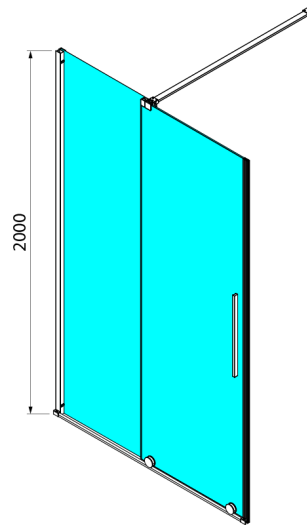

SPIRIT Duschtür 1100mm, Klarglas

Bestellcode: GI1011

Größe

Breite: 1100 mm

Höhe: 2000 mm

Eigenschaften

Garantie: 2 Jahre

Technisches Arbeitsblatt

Model	A	B	C
GI1010	980-1010	380	494
GI1011	1080-1110	430	544
GI1012	1180-1210	480	594
GI1013	1280-1310	530	644
GI1014	1380-1410	580	694
GI1015	1480-1510	630	744
GI1016	1580-1610	680	794

Model	A	C	D
GI1010	990-1008	380	494
GI1011	1090-1108	430	544
GI1012	1190-1208	480	594
GI1013	1290-1308	530	644
GI1014	1390-1408	580	694
GI1015	1490-1508	630	744
GI1016	1590-1608	680	794
	B		
GI3580	785-800		
GI3590	885-900		
GI3510	985-1000		