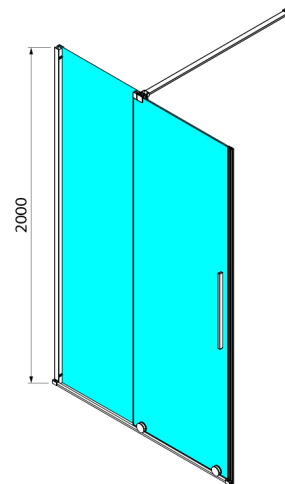

SPIRIT Duschtür 1100mm, Klarglas

Bestellcode: GI1011

Größe

Breite: 1100 mm

Höhe: 2000 mm

Eigenschaften

Garantie: 2 Jahre

Technisches Arbeitsblatt

Model	A	B	C
GI1010	980-1010	380	494
GI1011	1080-1110	430	544
GI1012	1180-1210	480	594
GI1013	1280-1310	530	644
GI1014	1380-1410	580	694
GI1015	1480-1510	630	744
GI1016	1580-1610	680	794

Model	A	C	D
GI1010	990-1008	380	494
GI1011	1090-1108	430	544
GI1012	1190-1208	480	594
GI1013	1290-1308	530	644
GI1014	1390-1408	580	694
GI1015	1490-1508	630	744
GI1016	1590-1608	680	794
	B		
GI3580	785-800		
GI3590	885-900		
GI3510	985-1000		