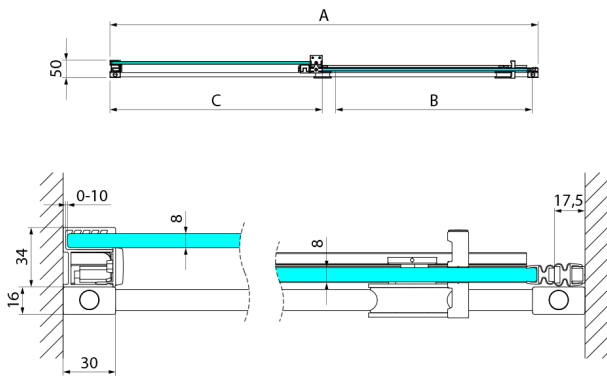

## SPIRIT Duschtür 1000mm, Klarglas

**Bestellcode:** GI1010

**Größe**

Breite: 1000 mm

Höhe: 2000 mm

**Eigenschaften**

Garantie: 2 Jahre

### Technisches Arbeitsblatt

Model	A	B	C
GI1010	980-1010	380	494
GI1011	1080-1110	430	544
GI1012	1180-1210	480	594
GI1013	1280-1310	530	644
GI1014	1380-1410	580	694
GI1015	1480-1510	630	744
GI1016	1580-1610	680	794

Model	A	C	D
GI1010	990-1008	380	494
GI1011	1090-1108	430	544
GI1012	1190-1208	480	594
GI1013	1290-1308	530	644
GI1014	1390-1408	580	694
GI1015	1490-1508	630	744
GI1016	1590-1608	680	794
	B		
GI3580	785-800		
GI3590	885-900		
GI3510	985-1000		