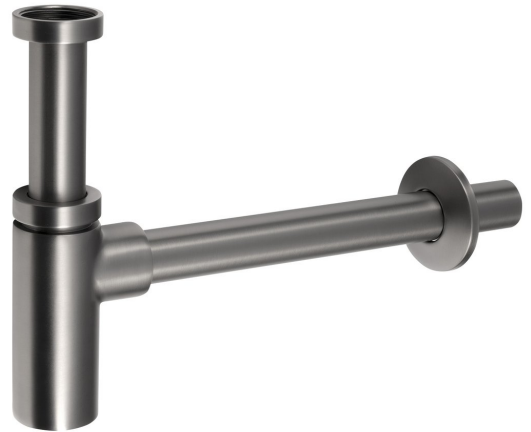

## Waschbecken-Siphon 5/4", Ablauf 32mm, Rund, Gun metal

Bestellcode: SI581

### Eigenschaften

Farbe: Gun metal  
 Material: Messing  
 Garantie: 2 Jahre