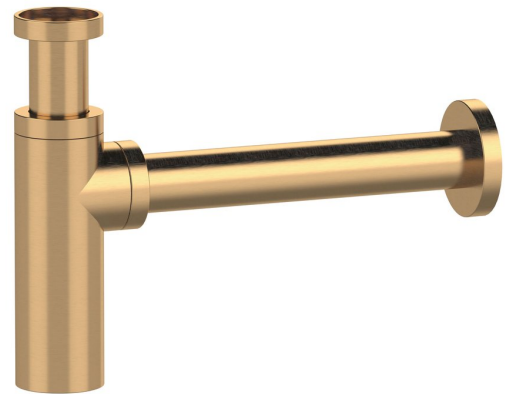

## Waschbecken Siphon 5/4", Auslauf 32mm, Rund, Gold matt

Bestellcode: SI519D

### Eigenschaften

Farbe: Gold mat  
 Material: Messing  
 Garantie: 2 Jahre