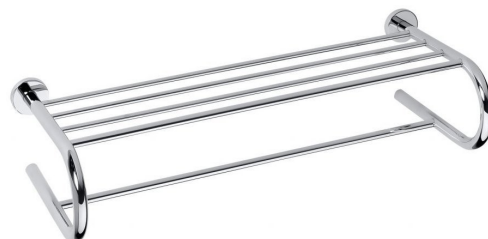

Bestellcode: XR418

Grundinformation

Marke: Sapho
Serie: X-ROUND

Größe

Länge: 655 mm
Breite: 655 mm
Höhe: 155 mm
Tiefe: 270 mm

Eigenschaften

Farbe: Chrom
Material: Messing
Form: Rund
Art: Handtuchhalter: mit Ablage
Installation: Bohren
Gewicht / Stück: 1.66 kg
Verpackung: 1 Stück
Garantie: 10 Jahre