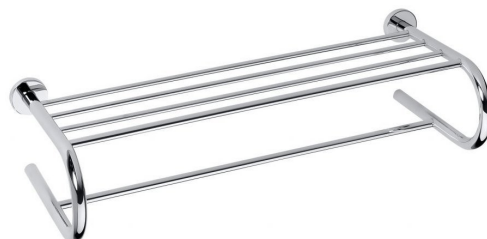

Bestellcode: XR418

Grundinformation

Marke: Sapho
Serie: X-ROUND

Größe

Länge: 655 mm
Breite: 655 mm
Höhe: 155 mm
Tiefe: 270 mm

Eigenschaften

Farbe: Chrom
Material: Messing
Form: Rund
Art: Handtuchhalter: mit Ablage
Installation: Bohren
Gewicht / Stück: 1.66 kg
Verpackung: 1 Stück
Garantie: 10 Jahre