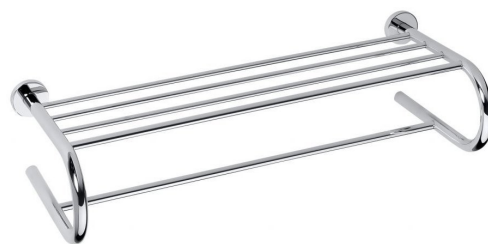

Bestellcode: XR418

Größe

Länge: 655 mm

Breite: 655 mm

Höhe: 155 mm

Tiefe: 270 mm

Eigenschaften

Farbe: Chrom

Material: Messing

Garantie: 10 Jahre