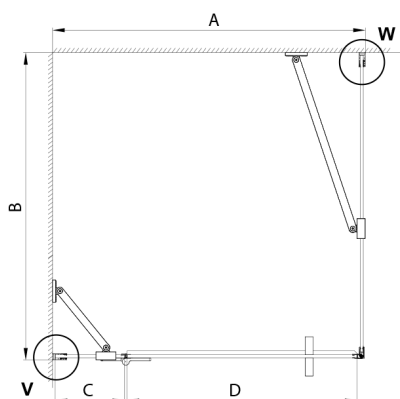

TRINITY CHROME Rechteckige Duschkabine 800x900mm, Mattglas. rechts

Bestellcode: GT5690-80MR-CH

Größe

Breite: 800 mm
 Höhe: 2000 mm
 Tiefe: 900 mm

Eigenschaften

Garantie: 3 Jahre

Technisches Arbeitsblatt

MODEL	A	B	C	D
800x800	785-800	785-800	167	585
800x900	785-800	885-900	167	585
800x1000	785-800	985-1000	167	585
800x1200	785-800	1185-1200	167	585
900x800	885-900	785-800	267	585
900x900	885-900	885-900	267	585
900x1000	885-900	985-1000	267	585
900x1200	885-900	1185-1200	267	585
1000x800	985-1000	785-800	367	585
1000x900	985-1000	885-900	367	585
1000x1000	985-1000	985-1000	367	585
1000x1200	985-1000	1185-1200	367	585
1100x800	1085-1100	785-800	467	585
1100x900	1085-1100	885-900	467	585
1100x1000	1085-1100	985-1000	467	585
1100x1200	1085-1100	1185-1200	467	585
1200x800	1185-1200	785-800	567	585
1200x900	1185-1200	885-900	567	585
1200x1000	1185-1200	985-1000	567	585
1200x1200	1185-1200	1185-1200	567	585