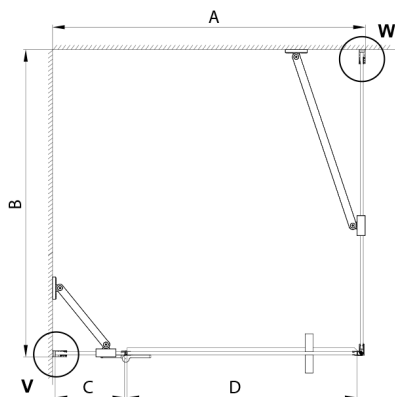

TRINITY GOLD MATT Rechteckige Duschkabine 800x900mm, Mattglas. rechts

Bestellcode: GT5690-80MR-G

Größe

Breite: 800 mm
 Höhe: 2000 mm
 Tiefe: 900 mm

Eigenschaften

Garantie: 3 Jahre

Technisches Arbeitsblatt

MODEL	A	B	C	D
800x800	785-800	785-800	167	585
800x900	785-800	885-900	167	585
800x1000	785-800	985-1000	167	585
800x1200	785-800	1185-1200	167	585
900x800	885-900	785-800	267	585
900x900	885-900	885-900	267	585
900x1000	885-900	985-1000	267	585
900x1200	885-900	1185-1200	267	585
1000x800	985-1000	785-800	367	585
1000x900	985-1000	885-900	367	585
1000x1000	985-1000	985-1000	367	585
1000x1200	985-1000	1185-1200	367	585
1100x800	1085-1100	785-800	467	585
1100x900	1085-1100	885-900	467	585
1100x1000	1085-1100	985-1000	467	585
1100x1200	1085-1100	1185-1200	467	585
1200x800	1185-1200	785-800	567	585
1200x900	1185-1200	885-900	567	585
1200x1000	1185-1200	985-1000	567	585
1200x1200	1185-1200	1185-1200	567	585