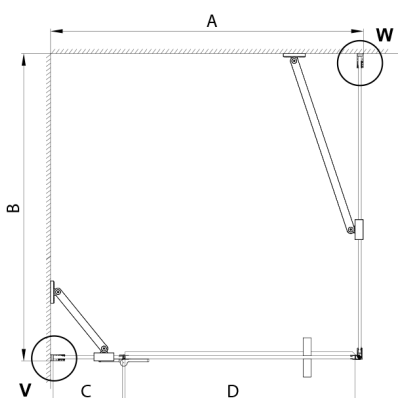

TRINITY GOLD MATT Rechteckige Duschkabine 800x900mm, Mattglas. links

Bestellcode: GT5690-80ML-G

Größe

Breite: 800 mm
 Höhe: 2000 mm
 Tiefe: 900 mm

Eigenschaften

Garantie: 3 Jahre

Technisches Arbeitsblatt

MODEL	A	B	C	D
800x800	785-800	785-800	167	585
800x900	785-800	885-900	167	585
800x1000	785-800	985-1000	167	585
800x1200	785-800	1185-1200	167	585
900x800	885-900	785-800	267	585
900x900	885-900	885-900	267	585
900x1000	885-900	985-1000	267	585
900x1200	885-900	1185-1200	267	585
1000x800	985-1000	785-800	367	585
1000x900	985-1000	885-900	367	585
1000x1000	985-1000	985-1000	367	585
1000x1200	985-1000	1185-1200	367	585
1100x800	1085-1100	785-800	467	585
1100x900	1085-1100	885-900	467	585
1100x1000	1085-1100	985-1000	467	585
1100x1200	1085-1100	1185-1200	467	585
1200x800	1185-1200	785-800	567	585
1200x900	1185-1200	885-900	567	585
1200x1000	1185-1200	985-1000	567	585
1200x1200	1185-1200	1185-1200	567	585