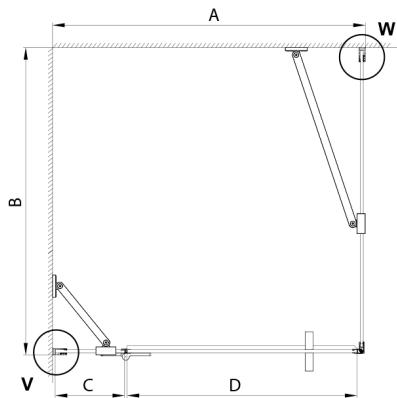

## TRINITY CHROME Rechteckige Duschkabine 800x900mm, Klarglas. rechts

**Bestellcode:** GT5690-80CR-CH

**Größe**

Breite: 800 mm  
 Höhe: 2000 mm  
 Tiefe: 900 mm

**Eigenschaften**

Garantie: 3 Jahre

### Technisches Arbeitsblatt

MODEL	A	B	C	D
800x800	785-800	785-800	167	585
800x900	785-800	885-900	167	585
800x1000	785-800	985-1000	167	585
800x1200	785-800	1185-1200	167	585
900x800	885-900	785-800	267	585
900x900	885-900	885-900	267	585
900x1000	885-900	985-1000	267	585
900x1200	885-900	1185-1200	267	585
1000x800	985-1000	785-800	367	585
1000x900	985-1000	885-900	367	585
1000x1000	985-1000	985-1000	367	585
1000x1200	985-1000	1185-1200	367	585
1100x800	1085-1100	785-800	467	585
1100x900	1085-1100	885-900	467	585
1100x1000	1085-1100	985-1000	467	585
1100x1200	1085-1100	1185-1200	467	585
1200x800	1185-1200	785-800	567	585
1200x900	1185-1200	885-900	567	585
1200x1000	1185-1200	985-1000	567	585
1200x1200	1185-1200	1185-1200	567	585