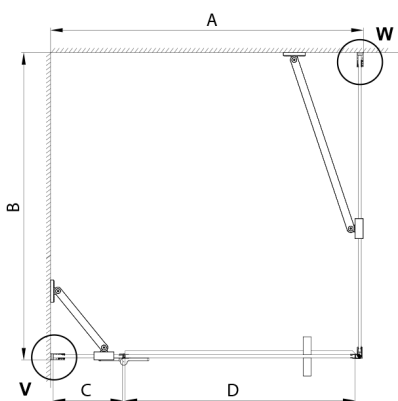

## TRINITY BLACK Rechteckige Duschkabine 800x900mm, Klarglas. rechts

**Bestellcode:** GT5690-80CR-B

**Größe**

Breite: 800 mm  
 Höhe: 2000 mm  
 Tiefe: 900 mm

**Eigenschaften**

Garantie: 3 Jahre

### Technisches Arbeitsblatt

MODEL	A	B	C	D
800x800	785-800	785-800	167	585
800x900	785-800	885-900	167	585
800x1000	785-800	985-1000	167	585
800x1200	785-800	1185-1200	167	585
900x800	885-900	785-800	267	585
900x900	885-900	885-900	267	585
900x1000	885-900	985-1000	267	585
900x1200	885-900	1185-1200	267	585
1000x800	985-1000	785-800	367	585
1000x900	985-1000	885-900	367	585
1000x1000	985-1000	985-1000	367	585
1000x1200	985-1000	1185-1200	367	585
1100x800	1085-1100	785-800	467	585
1100x900	1085-1100	885-900	467	585
1100x1000	1085-1100	985-1000	467	585
1100x1200	1085-1100	1185-1200	467	585
1200x800	1185-1200	785-800	567	585
1200x900	1185-1200	885-900	567	585
1200x1000	1185-1200	985-1000	567	585
1200x1200	1185-1200	1185-1200	567	585