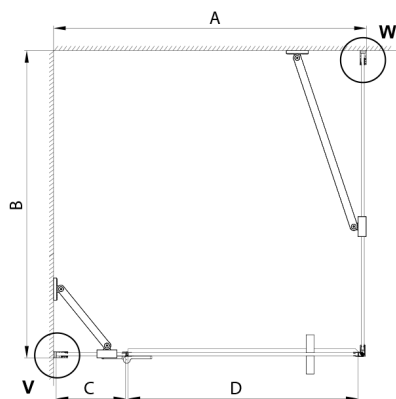

TRINITY CHROME Rechteckige Duschkabine 800x900mm, Klarglas. links

Bestellcode: GT5690-80CL-CH

Größe

Breite: 800 mm
 Höhe: 2000 mm
 Tiefe: 900 mm

Eigenschaften

Garantie: 3 Jahre

Technisches Arbeitsblatt

MODEL	A	B	C	D
800x800	785-800	785-800	167	585
800x900	785-800	885-900	167	585
800x1000	785-800	985-1000	167	585
800x1200	785-800	1185-1200	167	585
900x800	885-900	785-800	267	585
900x900	885-900	885-900	267	585
900x1000	885-900	985-1000	267	585
900x1200	885-900	1185-1200	267	585
1000x800	985-1000	785-800	367	585
1000x900	985-1000	885-900	367	585
1000x1000	985-1000	985-1000	367	585
1000x1200	985-1000	1185-1200	367	585
1100x800	1085-1100	785-800	467	585
1100x900	1085-1100	885-900	467	585
1100x1000	1085-1100	985-1000	467	585
1100x1200	1085-1100	1185-1200	467	585
1200x800	1185-1200	785-800	567	585
1200x900	1185-1200	885-900	567	585
1200x1000	1185-1200	985-1000	567	585
1200x1200	1185-1200	1185-1200	567	585