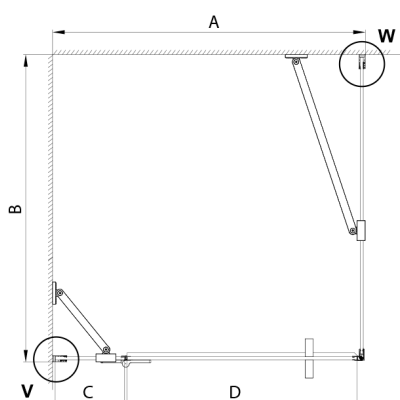

## TRINITY GOLD MATT Rechteckige Duschkabine 800x900mm, Klarglas. links

**Bestellcode:** GT5690-80CL-G

**Größe**

Breite: 800 mm  
 Höhe: 2000 mm  
 Tiefe: 900 mm

**Eigenschaften**

Garantie: 3 Jahre

### Technisches Arbeitsblatt

MODEL	A	B	C	D
800x800	785-800	785-800	167	585
800x900	785-800	885-900	167	585
800x1000	785-800	985-1000	167	585
800x1200	785-800	1185-1200	167	585
900x800	885-900	785-800	267	585
900x900	885-900	885-900	267	585
900x1000	885-900	985-1000	267	585
900x1200	885-900	1185-1200	267	585
1000x800	985-1000	785-800	367	585
1000x900	985-1000	885-900	367	585
1000x1000	985-1000	985-1000	367	585
1000x1200	985-1000	1185-1200	367	585
1100x800	1085-1100	785-800	467	585
1100x900	1085-1100	885-900	467	585
1100x1000	1085-1100	985-1000	467	585
1100x1200	1085-1100	1185-1200	467	585
1200x800	1185-1200	785-800	567	585
1200x900	1185-1200	885-900	567	585
1200x1000	1185-1200	985-1000	567	585
1200x1200	1185-1200	1185-1200	567	585