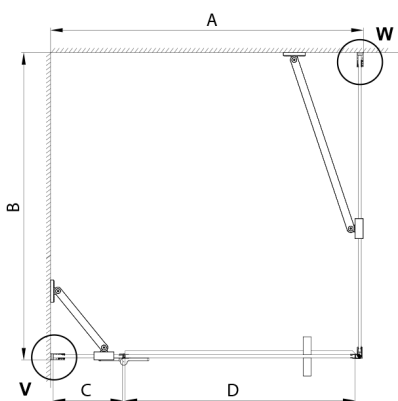

## TRINITY BLACK Rechteckige Duschkabine 800x900mm, Klarglas. links

**Bestellcode:** GT5690-80CL-B

**Größe**

Breite: 800 mm  
 Höhe: 2000 mm  
 Tiefe: 900 mm

**Eigenschaften**

Garantie: 3 Jahre

### Technisches Arbeitsblatt

MODEL	A	B	C	D
800x800	785-800	785-800	167	585
800x900	785-800	885-900	167	585
800x1000	785-800	985-1000	167	585
800x1200	785-800	1185-1200	167	585
900x800	885-900	785-800	267	585
900x900	885-900	885-900	267	585
900x1000	885-900	985-1000	267	585
900x1200	885-900	1185-1200	267	585
1000x800	985-1000	785-800	367	585
1000x900	985-1000	885-900	367	585
1000x1000	985-1000	985-1000	367	585
1000x1200	985-1000	1185-1200	367	585
1100x800	1085-1100	785-800	467	585
1100x900	1085-1100	885-900	467	585
1100x1000	1085-1100	985-1000	467	585
1100x1200	1085-1100	1185-1200	467	585
1200x800	1185-1200	785-800	567	585
1200x900	1185-1200	885-900	567	585
1200x1000	1185-1200	985-1000	567	585
1200x1200	1185-1200	1185-1200	567	585