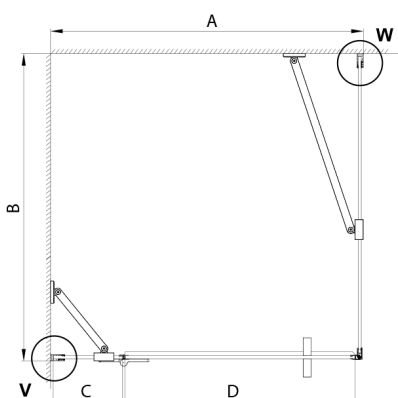

TRINITY GOLD MATT Rechteckige Duschkabine 1200x900mm, Mattglas. links

Bestellcode: GT5690-12ML-G

Größe

Breite: 1200 mm
 Höhe: 2000 mm
 Tiefe: 900 mm

Eigenschaften

Garantie: 3 Jahre

Technisches Arbeitsblatt

MODEL	A	B	C	D
800x800	785-800	785-800	167	585
800x900	785-800	885-900	167	585
800x1000	785-800	985-1000	167	585
800x1200	785-800	1185-1200	167	585
900x800	885-900	785-800	267	585
900x900	885-900	885-900	267	585
900x1000	885-900	985-1000	267	585
900x1200	885-900	1185-1200	267	585
1000x800	985-1000	785-800	367	585
1000x900	985-1000	885-900	367	585
1000x1000	985-1000	985-1000	367	585
1000x1200	985-1000	1185-1200	367	585
1100x800	1085-1100	785-800	467	585
1100x900	1085-1100	885-900	467	585
1100x1000	1085-1100	985-1000	467	585
1100x1200	1085-1100	1185-1200	467	585
1200x800	1185-1200	785-800	567	585
1200x900	1185-1200	885-900	567	585
1200x1000	1185-1200	985-1000	567	585
1200x1200	1185-1200	1185-1200	567	585