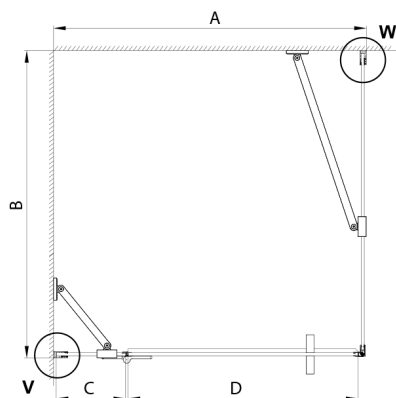

TRINITY BLACK Rechteckige Duschkabine 1200x900mm, Mattglas. links

Bestellcode: GT5690-12ML-B

Größe

Breite: 1200 mm
 Höhe: 2000 mm
 Tiefe: 900 mm

Eigenschaften

Garantie: 3 Jahre

Technisches Arbeitsblatt

MODEL	A	B	C	D
800x800	785-800	785-800	167	585
800x900	785-800	885-900	167	585
800x1000	785-800	985-1000	167	585
800x1200	785-800	1185-1200	167	585
900x800	885-900	785-800	267	585
900x900	885-900	885-900	267	585
900x1000	885-900	985-1000	267	585
900x1200	885-900	1185-1200	267	585
1000x800	985-1000	785-800	367	585
1000x900	985-1000	885-900	367	585
1000x1000	985-1000	985-1000	367	585
1000x1200	985-1000	1185-1200	367	585
1100x800	1085-1100	785-800	467	585
1100x900	1085-1100	885-900	467	585
1100x1000	1085-1100	985-1000	467	585
1100x1200	1085-1100	1185-1200	467	585
1200x800	1185-1200	785-800	567	585
1200x900	1185-1200	885-900	567	585
1200x1000	1185-1200	985-1000	567	585
1200x1200	1185-1200	1185-1200	567	585