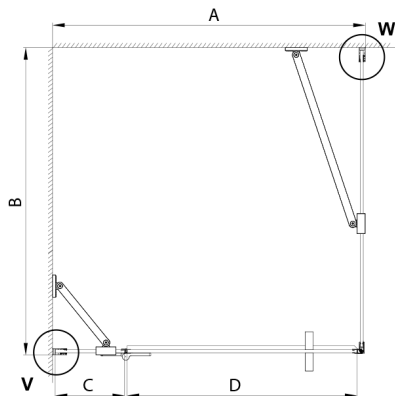

## TRINITY CHROME Rechteckige Duschkabine 1200x900mm, Klarglas. rechts

**Bestellcode:** GT5690-12CR-CH

**Größe**

Breite: 1200 mm  
 Höhe: 2000 mm  
 Tiefe: 900 mm

**Eigenschaften**

Garantie: 3 Jahre

### Technisches Arbeitsblatt

MODEL	A	B	C	D
800x800	785-800	785-800	167	585
800x900	785-800	885-900	167	585
800x1000	785-800	985-1000	167	585
800x1200	785-800	1185-1200	167	585
900x800	885-900	785-800	267	585
900x900	885-900	885-900	267	585
900x1000	885-900	985-1000	267	585
900x1200	885-900	1185-1200	267	585
1000x800	985-1000	785-800	367	585
1000x900	985-1000	885-900	367	585
1000x1000	985-1000	985-1000	367	585
1000x1200	985-1000	1185-1200	367	585
1100x800	1085-1100	785-800	467	585
1100x900	1085-1100	885-900	467	585
1100x1000	1085-1100	985-1000	467	585
1100x1200	1085-1100	1185-1200	467	585
1200x800	1185-1200	785-800	567	585
1200x900	1185-1200	885-900	567	585
1200x1000	1185-1200	985-1000	567	585
1200x1200	1185-1200	1185-1200	567	585