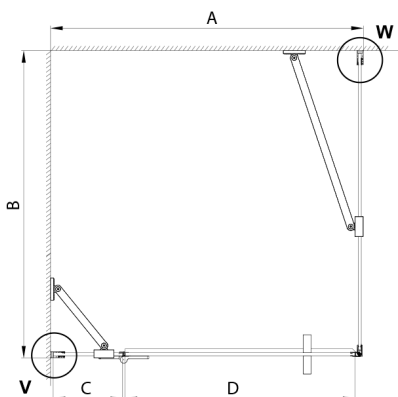

## TRINITY CHROME Rechteckige Duschkabine 1200x900mm, Klarglas. links

**Bestellcode:** GT5690-12CL-CH

**Größe**

Breite: 1200 mm  
 Höhe: 2000 mm  
 Tiefe: 900 mm

**Eigenschaften**

Garantie: 3 Jahre

### Technisches Arbeitsblatt

MODEL	A	B	C	D
800x800	785-800	785-800	167	585
800x900	785-800	885-900	167	585
800x1000	785-800	985-1000	167	585
800x1200	785-800	1185-1200	167	585
900x800	885-900	785-800	267	585
900x900	885-900	885-900	267	585
900x1000	885-900	985-1000	267	585
900x1200	885-900	1185-1200	267	585
1000x800	985-1000	785-800	367	585
1000x900	985-1000	885-900	367	585
1000x1000	985-1000	985-1000	367	585
1000x1200	985-1000	1185-1200	367	585
1100x800	1085-1100	785-800	467	585
1100x900	1085-1100	885-900	467	585
1100x1000	1085-1100	985-1000	467	585
1100x1200	1085-1100	1185-1200	467	585
1200x800	1185-1200	785-800	567	585
1200x900	1185-1200	885-900	567	585
1200x1000	1185-1200	985-1000	567	585
1200x1200	1185-1200	1185-1200	567	585