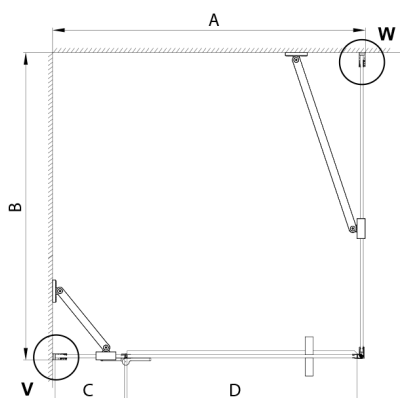

TRINITY GOLD MATT Rechteckige Duschkabine 1200x900mm, Klarglas. links

Bestellcode: GT5690-12CL-G

Größe

Breite: 1200 mm
 Höhe: 2000 mm
 Tiefe: 900 mm

Eigenschaften

Garantie: 3 Jahre

Technisches Arbeitsblatt

| MODEL | A | B | C | D |
|-----------|-----------|-----------|-----|-----|
| 800x800 | 785-800 | 785-800 | 167 | 585 |
| 800x900 | 785-800 | 885-900 | 167 | 585 |
| 800x1000 | 785-800 | 985-1000 | 167 | 585 |
| 800x1200 | 785-800 | 1185-1200 | 167 | 585 |
| 900x800 | 885-900 | 785-800 | 267 | 585 |
| 900x900 | 885-900 | 885-900 | 267 | 585 |
| 900x1000 | 885-900 | 985-1000 | 267 | 585 |
| 900x1200 | 885-900 | 1185-1200 | 267 | 585 |
| 1000x800 | 985-1000 | 785-800 | 367 | 585 |
| 1000x900 | 985-1000 | 885-900 | 367 | 585 |
| 1000x1000 | 985-1000 | 985-1000 | 367 | 585 |
| 1000x1200 | 985-1000 | 1185-1200 | 367 | 585 |
| 1100x800 | 1085-1100 | 785-800 | 467 | 585 |
| 1100x900 | 1085-1100 | 885-900 | 467 | 585 |
| 1100x1000 | 1085-1100 | 985-1000 | 467 | 585 |
| 1100x1200 | 1085-1100 | 1185-1200 | 467 | 585 |
| 1200x800 | 1185-1200 | 785-800 | 567 | 585 |
| 1200x900 | 1185-1200 | 885-900 | 567 | 585 |
| 1200x1000 | 1185-1200 | 985-1000 | 567 | 585 |
| 1200x1200 | 1185-1200 | 1185-1200 | 567 | 585 |