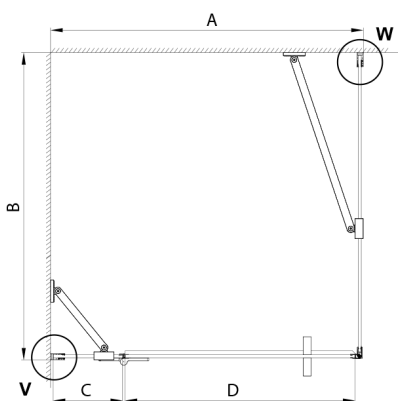

## TRINITY BLACK Rechteckige Duschkabine 1200x900mm, Klarglas. links

**Bestellcode:** GT5690-12CL-B

**Größe**

Breite: 1200 mm  
 Höhe: 2000 mm  
 Tiefe: 900 mm

**Eigenschaften**

Garantie: 3 Jahre

### Technisches Arbeitsblatt

MODEL	A	B	C	D
800x800	785-800	785-800	167	585
800x900	785-800	885-900	167	585
800x1000	785-800	985-1000	167	585
800x1200	785-800	1185-1200	167	585
900x800	885-900	785-800	267	585
900x900	885-900	885-900	267	585
900x1000	885-900	985-1000	267	585
900x1200	885-900	1185-1200	267	585
1000x800	985-1000	785-800	367	585
1000x900	985-1000	885-900	367	585
1000x1000	985-1000	985-1000	367	585
1000x1200	985-1000	1185-1200	367	585
1100x800	1085-1100	785-800	467	585
1100x900	1085-1100	885-900	467	585
1100x1000	1085-1100	985-1000	467	585
1100x1200	1085-1100	1185-1200	467	585
1200x800	1185-1200	785-800	567	585
1200x900	1185-1200	885-900	567	585
1200x1000	1185-1200	985-1000	567	585
1200x1200	1185-1200	1185-1200	567	585