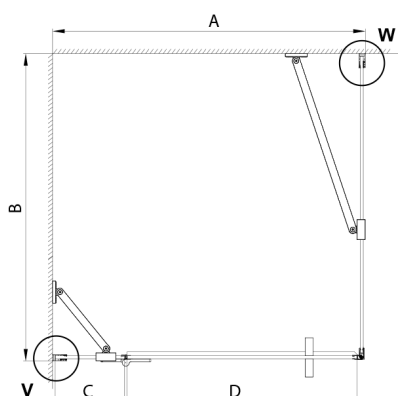

TRINITY GOLD MATT Rechteckige Duschkabine 1100x900mm, Mattglas. links

Bestellcode: GT5690-11ML-G

Größe

Breite: 1100 mm
 Höhe: 2000 mm
 Tiefe: 900 mm

Eigenschaften

Garantie: 3 Jahre

Technisches Arbeitsblatt

MODEL	A	B	C	D
800x800	785-800	785-800	167	585
800x900	785-800	885-900	167	585
800x1000	785-800	985-1000	167	585
800x1200	785-800	1185-1200	167	585
900x800	885-900	785-800	267	585
900x900	885-900	885-900	267	585
900x1000	885-900	985-1000	267	585
900x1200	885-900	1185-1200	267	585
1000x800	985-1000	785-800	367	585
1000x900	985-1000	885-900	367	585
1000x1000	985-1000	985-1000	367	585
1000x1200	985-1000	1185-1200	367	585
1100x800	1085-1100	785-800	467	585
1100x900	1085-1100	885-900	467	585
1100x1000	1085-1100	985-1000	467	585
1100x1200	1085-1100	1185-1200	467	585
1200x800	1185-1200	785-800	567	585
1200x900	1185-1200	885-900	567	585
1200x1000	1185-1200	985-1000	567	585
1200x1200	1185-1200	1185-1200	567	585