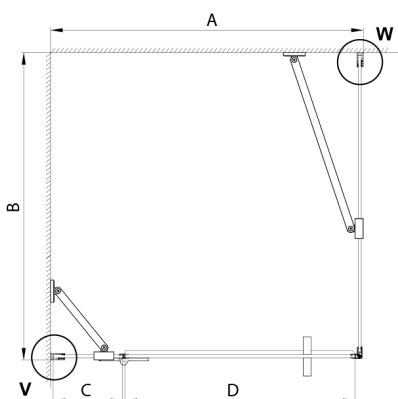

TRINITY CHROME Rechteckige Duschkabine 1100x900mm, Klarglas. rechts

Bestellcode: GT5690-11CR-CH

Größe

Breite: 1100 mm
 Höhe: 2000 mm
 Tiefe: 900 mm

Eigenschaften

Garantie: 3 Jahre

Technisches Arbeitsblatt

MODEL	A	B	C	D
800x800	785-800	785-800	167	585
800x900	785-800	885-900	167	585
800x1000	785-800	985-1000	167	585
800x1200	785-800	1185-1200	167	585
900x800	885-900	785-800	267	585
900x900	885-900	885-900	267	585
900x1000	885-900	985-1000	267	585
900x1200	885-900	1185-1200	267	585
1000x800	985-1000	785-800	367	585
1000x900	985-1000	885-900	367	585
1000x1000	985-1000	985-1000	367	585
1000x1200	985-1000	1185-1200	367	585
1100x800	1085-1100	785-800	467	585
1100x900	1085-1100	885-900	467	585
1100x1000	1085-1100	985-1000	467	585
1100x1200	1085-1100	1185-1200	467	585
1200x800	1185-1200	785-800	567	585
1200x900	1185-1200	885-900	567	585
1200x1000	1185-1200	985-1000	567	585
1200x1200	1185-1200	1185-1200	567	585