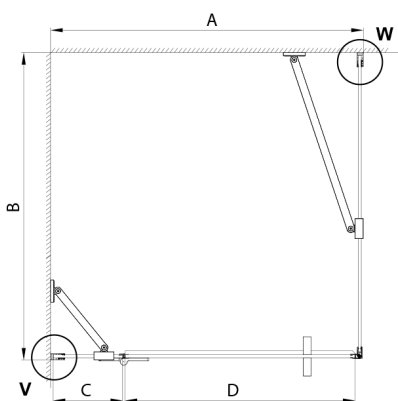

## TRINITY BLACK Rechteckige Duschkabine 1100x900mm, Klarglas. rechts

**Bestellcode:** GT5690-11CR-B

**Größe**

Breite: 1100 mm  
 Höhe: 2000 mm  
 Tiefe: 900 mm

**Eigenschaften**

Garantie: 3 Jahre

### Technisches Arbeitsblatt

MODEL	A	B	C	D
800x800	785-800	785-800	167	585
800x900	785-800	885-900	167	585
800x1000	785-800	985-1000	167	585
800x1200	785-800	1185-1200	167	585
900x800	885-900	785-800	267	585
900x900	885-900	885-900	267	585
900x1000	885-900	985-1000	267	585
900x1200	885-900	1185-1200	267	585
1000x800	985-1000	785-800	367	585
1000x900	985-1000	885-900	367	585
1000x1000	985-1000	985-1000	367	585
1000x1200	985-1000	1185-1200	367	585
1100x800	1085-1100	785-800	467	585
1100x900	1085-1100	885-900	467	585
1100x1000	1085-1100	985-1000	467	585
1100x1200	1085-1100	1185-1200	467	585
1200x800	1185-1200	785-800	567	585
1200x900	1185-1200	885-900	567	585
1200x1000	1185-1200	985-1000	567	585
1200x1200	1185-1200	1185-1200	567	585