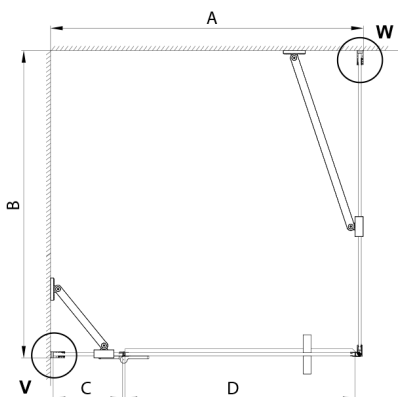

TRINITY CHROME Rechteckige Duschkabine 1100x900mm, Klarglas. links

Bestellcode: GT5690-11CL-CH

Größe

Breite: 1100 mm
 Höhe: 2000 mm
 Tiefe: 900 mm

Eigenschaften

Garantie: 3 Jahre

Technisches Arbeitsblatt

| MODEL | A | B | C | D |
|-----------|-----------|-----------|-----|-----|
| 800x800 | 785-800 | 785-800 | 167 | 585 |
| 800x900 | 785-800 | 885-900 | 167 | 585 |
| 800x1000 | 785-800 | 985-1000 | 167 | 585 |
| 800x1200 | 785-800 | 1185-1200 | 167 | 585 |
| 900x800 | 885-900 | 785-800 | 267 | 585 |
| 900x900 | 885-900 | 885-900 | 267 | 585 |
| 900x1000 | 885-900 | 985-1000 | 267 | 585 |
| 900x1200 | 885-900 | 1185-1200 | 267 | 585 |
| 1000x800 | 985-1000 | 785-800 | 367 | 585 |
| 1000x900 | 985-1000 | 885-900 | 367 | 585 |
| 1000x1000 | 985-1000 | 985-1000 | 367 | 585 |
| 1000x1200 | 985-1000 | 1185-1200 | 367 | 585 |
| 1100x800 | 1085-1100 | 785-800 | 467 | 585 |
| 1100x900 | 1085-1100 | 885-900 | 467 | 585 |
| 1100x1000 | 1085-1100 | 985-1000 | 467 | 585 |
| 1100x1200 | 1085-1100 | 1185-1200 | 467 | 585 |
| 1200x800 | 1185-1200 | 785-800 | 567 | 585 |
| 1200x900 | 1185-1200 | 885-900 | 567 | 585 |
| 1200x1000 | 1185-1200 | 985-1000 | 567 | 585 |
| 1200x1200 | 1185-1200 | 1185-1200 | 567 | 585 |