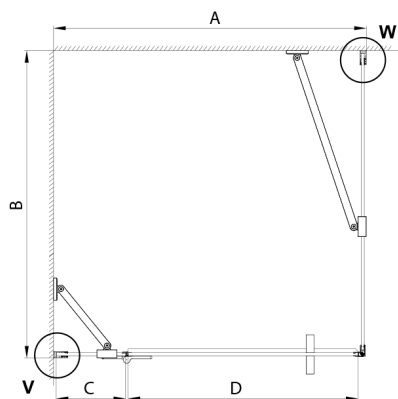

TRINITY GOLD MATT Rechteckige Duschkabine 1100x900mm, Klarglas. links

Bestellcode: GT5690-11CL-G

Größe

Breite: 1100 mm
 Höhe: 2000 mm
 Tiefe: 900 mm

Eigenschaften

Garantie: 3 Jahre

Technisches Arbeitsblatt

MODEL	A	B	C	D
800x800	785-800	785-800	167	585
800x900	785-800	885-900	167	585
800x1000	785-800	985-1000	167	585
800x1200	785-800	1185-1200	167	585
900x800	885-900	785-800	267	585
900x900	885-900	885-900	267	585
900x1000	885-900	985-1000	267	585
900x1200	885-900	1185-1200	267	585
1000x800	985-1000	785-800	367	585
1000x900	985-1000	885-900	367	585
1000x1000	985-1000	985-1000	367	585
1000x1200	985-1000	1185-1200	367	585
1100x800	1085-1100	785-800	467	585
1100x900	1085-1100	885-900	467	585
1100x1000	1085-1100	985-1000	467	585
1100x1200	1085-1100	1185-1200	467	585
1200x800	1185-1200	785-800	567	585
1200x900	1185-1200	885-900	567	585
1200x1000	1185-1200	985-1000	567	585
1200x1200	1185-1200	1185-1200	567	585