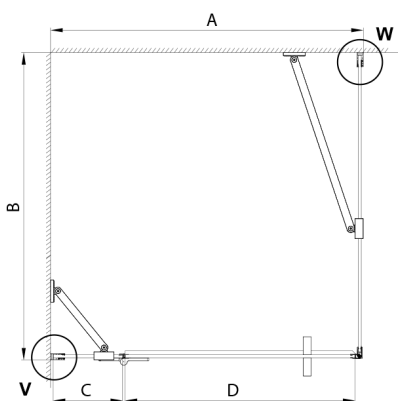

## TRINITY BLACK Rechteckige Duschkabine 1100x900mm, Klarglas. links

**Bestellcode:** GT5690-11CL-B

**Größe**

Breite: 1100 mm  
 Höhe: 2000 mm  
 Tiefe: 900 mm

**Eigenschaften**

Garantie: 3 Jahre

### Technisches Arbeitsblatt

MODEL	A	B	C	D
800x800	785-800	785-800	167	585
800x900	785-800	885-900	167	585
800x1000	785-800	985-1000	167	585
800x1200	785-800	1185-1200	167	585
900x800	885-900	785-800	267	585
900x900	885-900	885-900	267	585
900x1000	885-900	985-1000	267	585
900x1200	885-900	1185-1200	267	585
1000x800	985-1000	785-800	367	585
1000x900	985-1000	885-900	367	585
1000x1000	985-1000	985-1000	367	585
1000x1200	985-1000	1185-1200	367	585
1100x800	1085-1100	785-800	467	585
1100x900	1085-1100	885-900	467	585
1100x1000	1085-1100	985-1000	467	585
1100x1200	1085-1100	1185-1200	467	585
1200x800	1185-1200	785-800	567	585
1200x900	1185-1200	885-900	567	585
1200x1000	1185-1200	985-1000	567	585
1200x1200	1185-1200	1185-1200	567	585