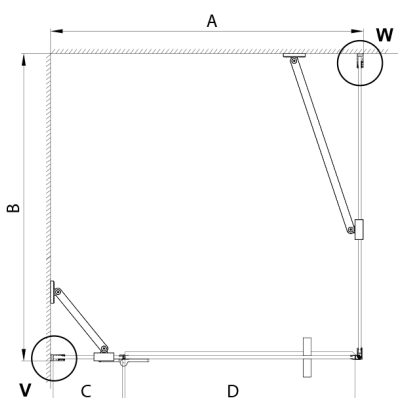

## TRINITY GOLD MATT Rechteckige Duschkabine 1000x900mm, Mattglas. rechts

**Bestellcode:** GT5690-10MR-G

**Größe**

Breite: 1000 mm  
 Höhe: 2000 mm  
 Tiefe: 900 mm

**Eigenschaften**

Garantie: 3 Jahre

### Technisches Arbeitsblatt

MODEL	A	B	C	D
800x800	785-800	785-800	167	585
800x900	785-800	885-900	167	585
800x1000	785-800	985-1000	167	585
800x1200	785-800	1185-1200	167	585
900x800	885-900	785-800	267	585
900x900	885-900	885-900	267	585
900x1000	885-900	985-1000	267	585
900x1200	885-900	1185-1200	267	585
1000x800	985-1000	785-800	367	585
1000x900	985-1000	885-900	367	585
1000x1000	985-1000	985-1000	367	585
1000x1200	985-1000	1185-1200	367	585
1100x800	1085-1100	785-800	467	585
1100x900	1085-1100	885-900	467	585
1100x1000	1085-1100	985-1000	467	585
1100x1200	1085-1100	1185-1200	467	585
1200x800	1185-1200	785-800	567	585
1200x900	1185-1200	885-900	567	585
1200x1000	1185-1200	985-1000	567	585
1200x1200	1185-1200	1185-1200	567	585