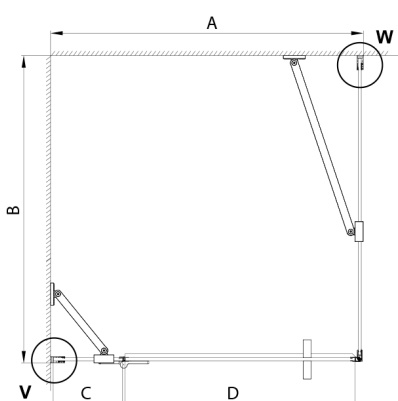

TRINITY BLACK Rechteckige Duschkabine 1000x900mm, Mattglas. rechts

Bestellcode: GT5690-10MR-B

Größe

Breite: 1000 mm
 Höhe: 2000 mm
 Tiefe: 900 mm

Eigenschaften

Garantie: 3 Jahre

Technisches Arbeitsblatt

MODEL	A	B	C	D
800x800	785-800	785-800	167	585
800x900	785-800	885-900	167	585
800x1000	785-800	985-1000	167	585
800x1200	785-800	1185-1200	167	585
900x800	885-900	785-800	267	585
900x900	885-900	885-900	267	585
900x1000	885-900	985-1000	267	585
900x1200	885-900	1185-1200	267	585
1000x800	985-1000	785-800	367	585
1000x900	985-1000	885-900	367	585
1000x1000	985-1000	985-1000	367	585
1000x1200	985-1000	1185-1200	367	585
1100x800	1085-1100	785-800	467	585
1100x900	1085-1100	885-900	467	585
1100x1000	1085-1100	985-1000	467	585
1100x1200	1085-1100	1185-1200	467	585
1200x800	1185-1200	785-800	567	585
1200x900	1185-1200	885-900	567	585
1200x1000	1185-1200	985-1000	567	585
1200x1200	1185-1200	1185-1200	567	585