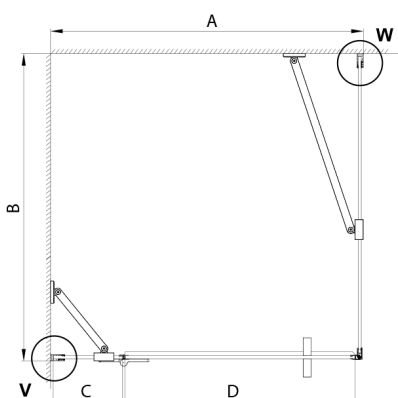

TRINITY GOLD MATT Rechteckige Duschkabine 1000x900mm, Mattglas. links

Bestellcode: GT5690-10ML-G

Größe

Breite: 1000 mm
 Höhe: 2000 mm
 Tiefe: 900 mm

Eigenschaften

Garantie: 3 Jahre

Technisches Arbeitsblatt

MODEL	A	B	C	D
800x800	785-800	785-800	167	585
800x900	785-800	885-900	167	585
800x1000	785-800	985-1000	167	585
800x1200	785-800	1185-1200	167	585
900x800	885-900	785-800	267	585
900x900	885-900	885-900	267	585
900x1000	885-900	985-1000	267	585
900x1200	885-900	1185-1200	267	585
1000x800	985-1000	785-800	367	585
1000x900	985-1000	885-900	367	585
1000x1000	985-1000	985-1000	367	585
1000x1200	985-1000	1185-1200	367	585
1100x800	1085-1100	785-800	467	585
1100x900	1085-1100	885-900	467	585
1100x1000	1085-1100	985-1000	467	585
1100x1200	1085-1100	1185-1200	467	585
1200x800	1185-1200	785-800	567	585
1200x900	1185-1200	885-900	567	585
1200x1000	1185-1200	985-1000	567	585
1200x1200	1185-1200	1185-1200	567	585