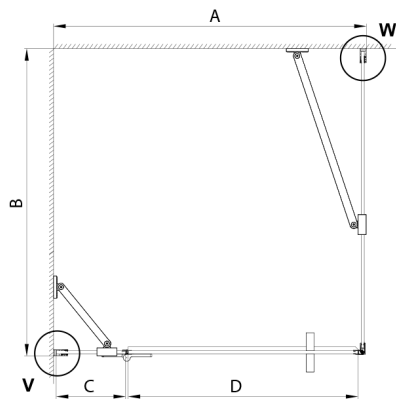

TRINITY BLACK Rechteckige Duschkabine 1000x900mm, Klarglas. rechts

Bestellcode: GT5690-10CR-B

Größe

Breite: 1000 mm
 Höhe: 2000 mm
 Tiefe: 900 mm

Eigenschaften

Garantie: 3 Jahre

Technisches Arbeitsblatt

MODEL	A	B	C	D
800x800	785-800	785-800	167	585
800x900	785-800	885-900	167	585
800x1000	785-800	985-1000	167	585
800x1200	785-800	1185-1200	167	585
900x800	885-900	785-800	267	585
900x900	885-900	885-900	267	585
900x1000	885-900	985-1000	267	585
900x1200	885-900	1185-1200	267	585
1000x800	985-1000	785-800	367	585
1000x900	985-1000	885-900	367	585
1000x1000	985-1000	985-1000	367	585
1000x1200	985-1000	1185-1200	367	585
1100x800	1085-1100	785-800	467	585
1100x900	1085-1100	885-900	467	585
1100x1000	1085-1100	985-1000	467	585
1100x1200	1085-1100	1185-1200	467	585
1200x800	1185-1200	785-800	567	585
1200x900	1185-1200	885-900	567	585
1200x1000	1185-1200	985-1000	567	585
1200x1200	1185-1200	1185-1200	567	585