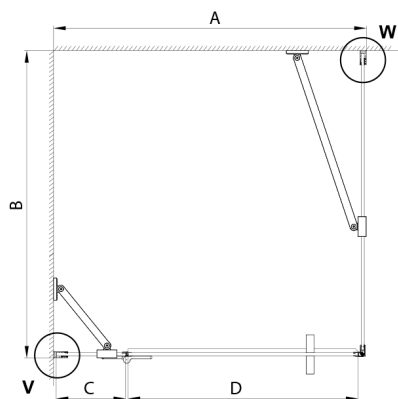

TRINITY GOLD MATT Rechteckige Duschkabine 1000x900mm, Klarglas. links

Bestellcode: GT5690-10CL-G

Größe

Breite: 1000 mm
 Höhe: 2000 mm
 Tiefe: 900 mm

Eigenschaften

Garantie: 3 Jahre

Technisches Arbeitsblatt

MODEL	A	B	C	D
800x800	785-800	785-800	167	585
800x900	785-800	885-900	167	585
800x1000	785-800	985-1000	167	585
800x1200	785-800	1185-1200	167	585
900x800	885-900	785-800	267	585
900x900	885-900	885-900	267	585
900x1000	885-900	985-1000	267	585
900x1200	885-900	1185-1200	267	585
1000x800	985-1000	785-800	367	585
1000x900	985-1000	885-900	367	585
1000x1000	985-1000	985-1000	367	585
1000x1200	985-1000	1185-1200	367	585
1100x800	1085-1100	785-800	467	585
1100x900	1085-1100	885-900	467	585
1100x1000	1085-1100	985-1000	467	585
1100x1200	1085-1100	1185-1200	467	585
1200x800	1185-1200	785-800	567	585
1200x900	1185-1200	885-900	567	585
1200x1000	1185-1200	985-1000	567	585
1200x1200	1185-1200	1185-1200	567	585