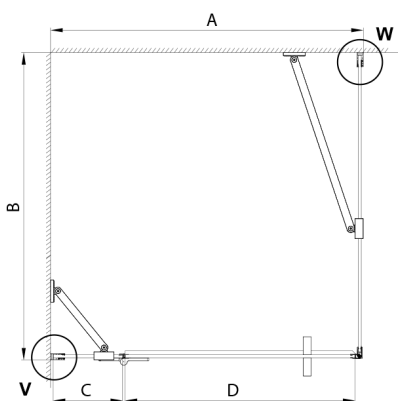

TRINITY BLACK Rechteckige Duschkabine 1000x900mm, Klarglas. links

Bestellcode: GT5690-10CL-B

Größe

Breite: 1000 mm
 Höhe: 2000 mm
 Tiefe: 900 mm

Eigenschaften

Garantie: 3 Jahre

Technisches Arbeitsblatt

MODEL	A	B	C	D
800x800	785-800	785-800	167	585
800x900	785-800	885-900	167	585
800x1000	785-800	985-1000	167	585
800x1200	785-800	1185-1200	167	585
900x800	885-900	785-800	267	585
900x900	885-900	885-900	267	585
900x1000	885-900	985-1000	267	585
900x1200	885-900	1185-1200	267	585
1000x800	985-1000	785-800	367	585
1000x900	985-1000	885-900	367	585
1000x1000	985-1000	985-1000	367	585
1000x1200	985-1000	1185-1200	367	585
1100x800	1085-1100	785-800	467	585
1100x900	1085-1100	885-900	467	585
1100x1000	1085-1100	985-1000	467	585
1100x1200	1085-1100	1185-1200	467	585
1200x800	1185-1200	785-800	567	585
1200x900	1185-1200	885-900	567	585
1200x1000	1185-1200	985-1000	567	585
1200x1200	1185-1200	1185-1200	567	585