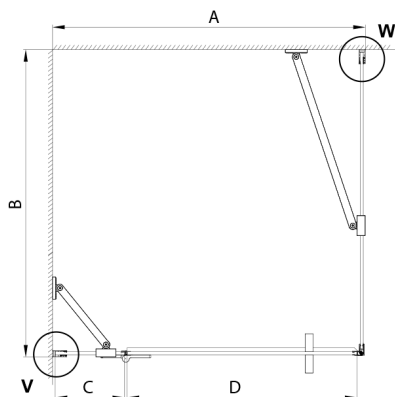

TRINITY GOLD MATT Rechteckige Duschkabine 900x800mm, Mattglas. rechts

Bestellcode: GT5680-90MR-G

Größe

Breite: 900 mm
 Höhe: 2000 mm
 Tiefe: 800 mm

Eigenschaften

Garantie: 3 Jahre

Technisches Arbeitsblatt

MODEL	A	B	C	D
800x800	785-800	785-800	167	585
800x900	785-800	885-900	167	585
800x1000	785-800	985-1000	167	585
800x1200	785-800	1185-1200	167	585
900x800	885-900	785-800	267	585
900x900	885-900	885-900	267	585
900x1000	885-900	985-1000	267	585
900x1200	885-900	1185-1200	267	585
1000x800	985-1000	785-800	367	585
1000x900	985-1000	885-900	367	585
1000x1000	985-1000	985-1000	367	585
1000x1200	985-1000	1185-1200	367	585
1100x800	1085-1100	785-800	467	585
1100x900	1085-1100	885-900	467	585
1100x1000	1085-1100	985-1000	467	585
1100x1200	1085-1100	1185-1200	467	585
1200x800	1185-1200	785-800	567	585
1200x900	1185-1200	885-900	567	585
1200x1000	1185-1200	985-1000	567	585
1200x1200	1185-1200	1185-1200	567	585