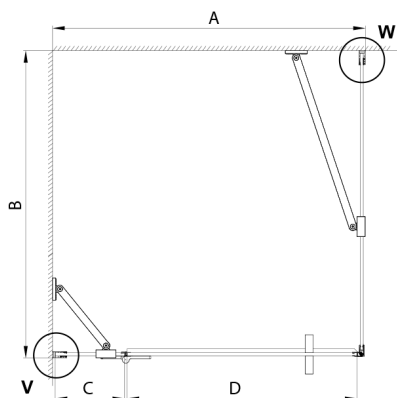

TRINITY BLACK Rechteckige Duschkabine 900x800mm, Mattglas. rechts

Bestellcode: GT5680-90MR-B

Größe

Breite: 900 mm
 Höhe: 2000 mm
 Tiefe: 800 mm

Eigenschaften

Garantie: 3 Jahre

Technisches Arbeitsblatt

MODEL	A	B	C	D
800x800	785-800	785-800	167	585
800x900	785-800	885-900	167	585
800x1000	785-800	985-1000	167	585
800x1200	785-800	1185-1200	167	585
900x800	885-900	785-800	267	585
900x900	885-900	885-900	267	585
900x1000	885-900	985-1000	267	585
900x1200	885-900	1185-1200	267	585
1000x800	985-1000	785-800	367	585
1000x900	985-1000	885-900	367	585
1000x1000	985-1000	985-1000	367	585
1000x1200	985-1000	1185-1200	367	585
1100x800	1085-1100	785-800	467	585
1100x900	1085-1100	885-900	467	585
1100x1000	1085-1100	985-1000	467	585
1100x1200	1085-1100	1185-1200	467	585
1200x800	1185-1200	785-800	567	585
1200x900	1185-1200	885-900	567	585
1200x1000	1185-1200	985-1000	567	585
1200x1200	1185-1200	1185-1200	567	585