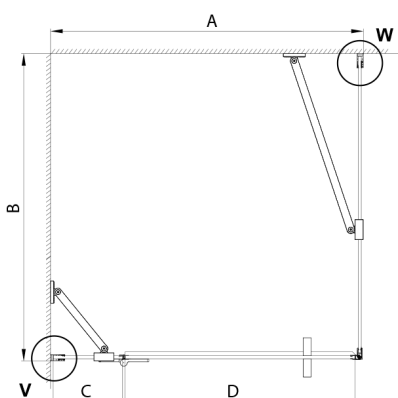

## TRINITY GOLD MATT Rechteckige Duschkabine 900x800mm, Mattglas. links

**Bestellcode:** GT5680-90ML-G

**Größe**

Breite: 900 mm  
 Höhe: 2000 mm  
 Tiefe: 800 mm

**Eigenschaften**

Garantie: 3 Jahre

### Technisches Arbeitsblatt

MODEL	A	B	C	D
800x800	785-800	785-800	167	585
800x900	785-800	885-900	167	585
800x1000	785-800	985-1000	167	585
800x1200	785-800	1185-1200	167	585
900x800	885-900	785-800	267	585
900x900	885-900	885-900	267	585
900x1000	885-900	985-1000	267	585
900x1200	885-900	1185-1200	267	585
1000x800	985-1000	785-800	367	585
1000x900	985-1000	885-900	367	585
1000x1000	985-1000	985-1000	367	585
1000x1200	985-1000	1185-1200	367	585
1100x800	1085-1100	785-800	467	585
1100x900	1085-1100	885-900	467	585
1100x1000	1085-1100	985-1000	467	585
1100x1200	1085-1100	1185-1200	467	585
1200x800	1185-1200	785-800	567	585
1200x900	1185-1200	885-900	567	585
1200x1000	1185-1200	985-1000	567	585
1200x1200	1185-1200	1185-1200	567	585