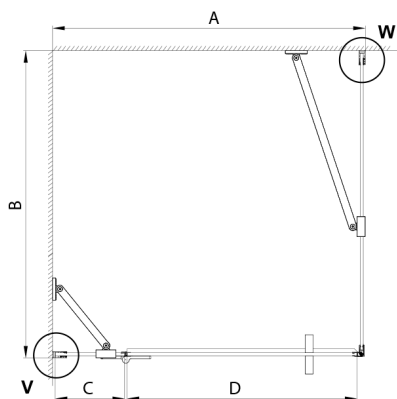

## TRINITY GOLD MATT Rechteckige Duschkabine 900x800mm, Klarglas. rechts

**Bestellcode:** GT5680-90CR-G

**Größe**

Breite: 900 mm  
 Höhe: 2000 mm  
 Tiefe: 800 mm

**Eigenschaften**

Garantie: 3 Jahre

### Technisches Arbeitsblatt

MODEL	A	B	C	D
800x800	785-800	785-800	167	585
800x900	785-800	885-900	167	585
800x1000	785-800	985-1000	167	585
800x1200	785-800	1185-1200	167	585
900x800	885-900	785-800	267	585
900x900	885-900	885-900	267	585
900x1000	885-900	985-1000	267	585
900x1200	885-900	1185-1200	267	585
1000x800	985-1000	785-800	367	585
1000x900	985-1000	885-900	367	585
1000x1000	985-1000	985-1000	367	585
1000x1200	985-1000	1185-1200	367	585
1100x800	1085-1100	785-800	467	585
1100x900	1085-1100	885-900	467	585
1100x1000	1085-1100	985-1000	467	585
1100x1200	1085-1100	1185-1200	467	585
1200x800	1185-1200	785-800	567	585
1200x900	1185-1200	885-900	567	585
1200x1000	1185-1200	985-1000	567	585
1200x1200	1185-1200	1185-1200	567	585